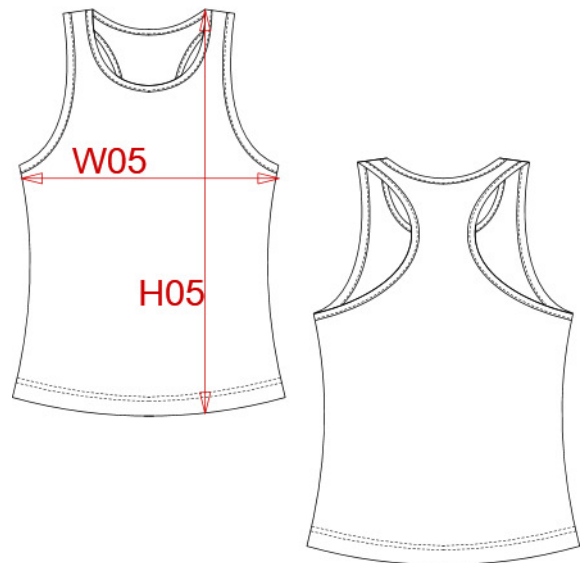

PROACT.®

REFERENCE : PA442

SIZES : XS_S_M_L_XL

COMPOSITION :

Main fabric : Polyester birdseye - 140 100%polyester

WEIGHT :

Main fabric : 140 gsm

TECHNICAL DETAIL :

Quick dry fabric

ARTICLE WEIGHT :

60 gr/pc

DESCRIPTION	
Français :	Débardeur femme
English :	Ladies vest
Nederlands :	Dames tanktop
Deutsch :	Polyester Ärmelloses T-shirt für Damen
Español :	Camiseta sin mangas para mujer
Italiano :	Canottiera donna
Português :	Top de desporto

MEASUREMENT						
Description	XS	S	M	L	XL	
H05 (L) Hauteur totale / Total height	61,25	63,25	65,25	67,25	69,25	
W05 (L) 1/2 largeur poitrine à 1.5cm de l'emmanchure / 1/2 chest width at 1.5cm below armhole	37	40	43	46	49	

CARE LABEL				

PACKING	
Box	50 pcs / box XS => L:60cm W:40cm H:17cm GW:4.20kg NW:3.30kg S-M => L:60cm W:40cm H:17cm GW:4.70kg NW:3.70kg L-XL => L:60cm W:40cm H:17cm GW:6.50kg NW:5.30kg XL=> L:60cm W:40cm H:17cm GW:6.20kg NW:5.00kg